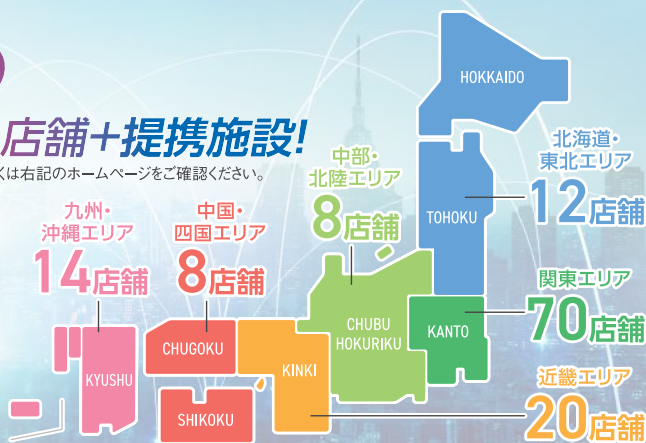

Cさん

最初は長続きしないと思っていましたが、ジム友さんや温かいスタッフさんのサポートもあり長年続いています。

※参照元「ルネサンスcolors」より

飽きない。つながる。無理しない。続けられるルネサンスを始めよう!

利用可能施設は

全国 **132** 店舗+提携施設!

※提携施設の利用は法人により異なります。詳しくは右記のホームページをご確認ください。
※契約により提携施設がない場合がございます

見学・体験は
お近くの
ルネサンスへ!

あなたの通える
施設をチェック